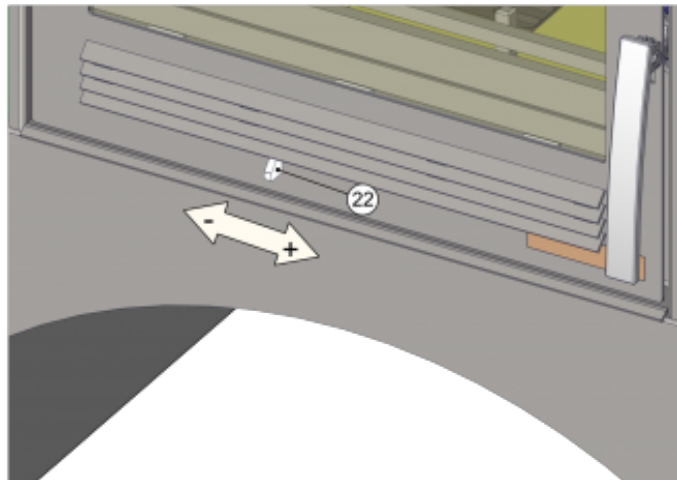

Ovládání produktu

Topení dřevem a dřevěnými briketami

Výkon regulujte jen pomocí ovládání intenzity hoření (pozice 22). Primární přísávání vzduchu (pozice 9) výrobce doporučuje po rozhoření kamen uzavřít zcela či téměř.

Výrobce: ABX, spol. s r.o., Žitná 1091/3, 408 01 Rumburk, Česká republika

tel.: 412 332 523, 412 333 614, fax: 412 333 521, e-mail: info@abx.cz, web: www.abx.cz

Servis: ABX s r.o., Plynární 1518/12, 408 01 Rumburk, tel.: 412 372 147, fax: 412 375 113, e-mail: reklamace@abx.cz

Stav ke dni: 08.2. 2019